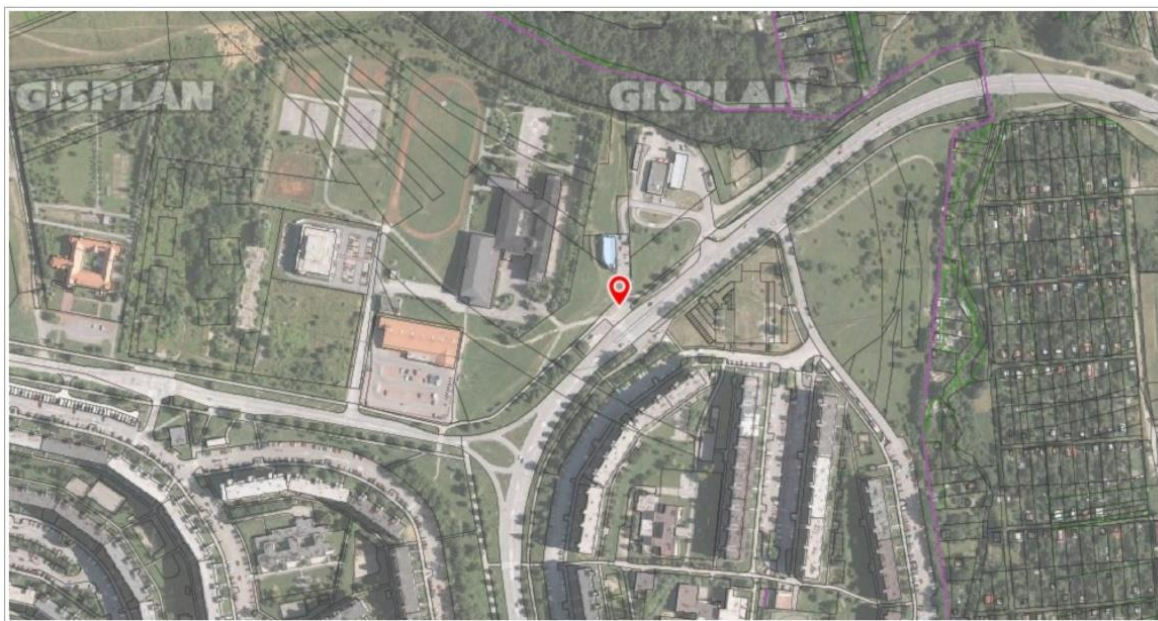

1 : 3 775

Ortofotomapa: © Eurosense s.r.o., Kataster: © ÚGKK SR, január 2022

Širší pohľad